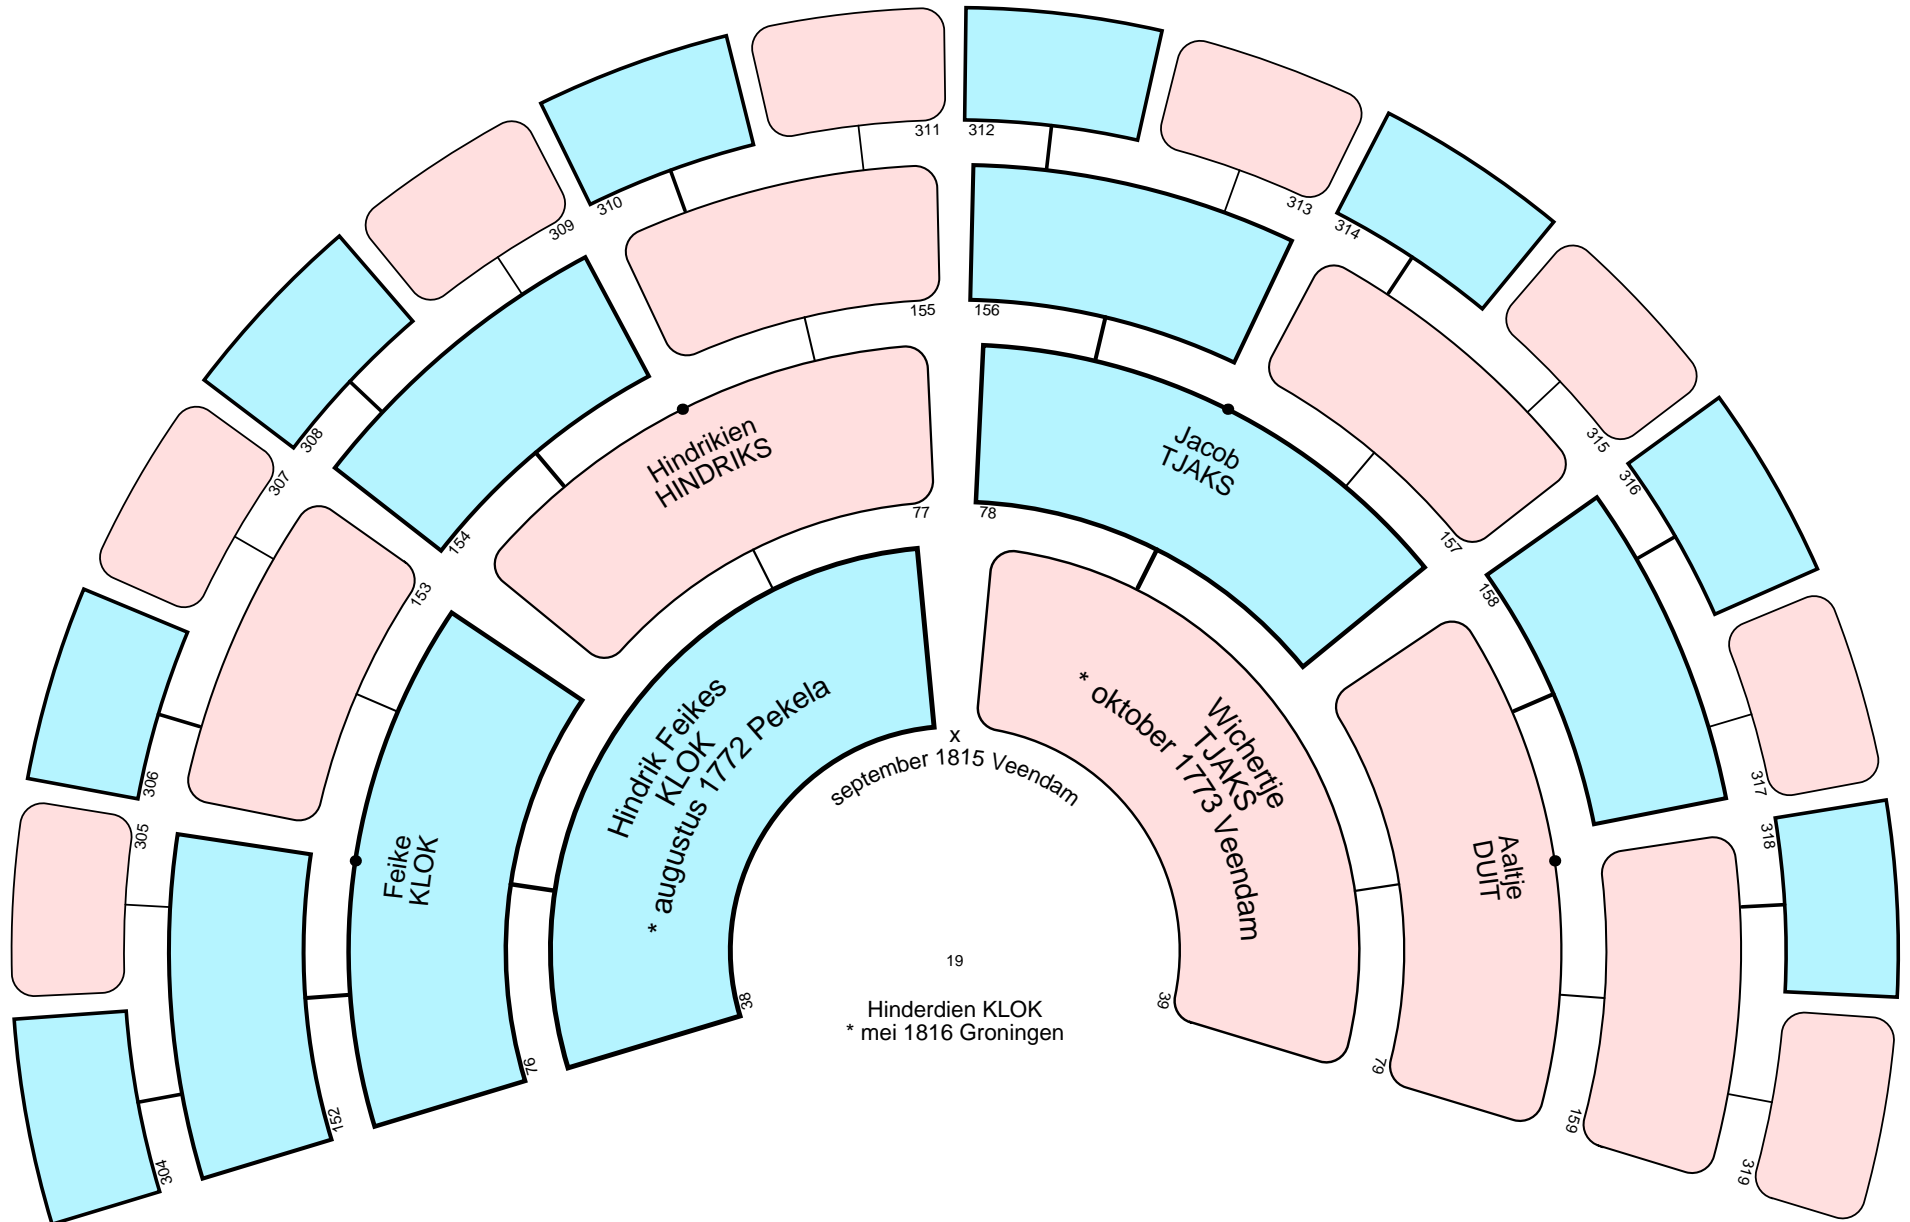

1  
Jan BOSMAN  
\* januari 1943 Groningen

Jan SESSELAAR  
\* november 1807 Hoogezand